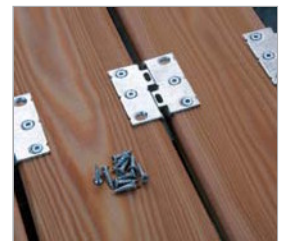

# HDMS-7 Terrassenverbinder

## Perfekte Terrassen ohne sichtbare Schrauben

- Komplettes System - alle erforderliche Bits, Schrauben und Verbinder im Karton
- Vorbohrung nicht erforderlich
- Schnelle und einfache Montage
- Die Verbinder werden auf die darunter liegenden Traghölzer montiert
- Korrosionsschutz für den Außenbereich - sehr lange Haltbarkeit
- Verwendbar für Beplankungen mit einer Dicke von mind. 21 mm
- Verpackung mit Montageanleitung
- Abstand zwischen Beplankungshölzern mind. 7 mm

### HDMS-A60

Für die Befestigung der Randbefestigungsbohlen