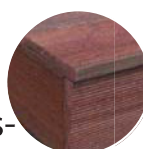

Für die Befestigung der Randbefestigungsbohlen