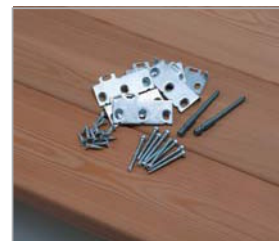

# HDMS-7 Terrassenverbinder

## Perfekte Terrassen ohne sichtbare Schrauben

- Komplettes System - alle erforderliche Bits, Schrauben und Verbinder im Karton
- Vorbohrung nicht erforderlich
- Schnelle und einfache Montage
- Die Verbinder werden auf die darunter liegenden Traghölzer montiert
- Korrosionsschutz für den Außenbereich - sehr lange Haltbarkeit
- Verwendbar für Beplankungen mit einer Dicke von mind. 21 mm
- Verpackung mit Montageanleitung
- Abstand zwischen Beplankungshölzern mind. 7 mm

### HDMS-A60

Für die Befestigung der Randbefestigungsbohlen